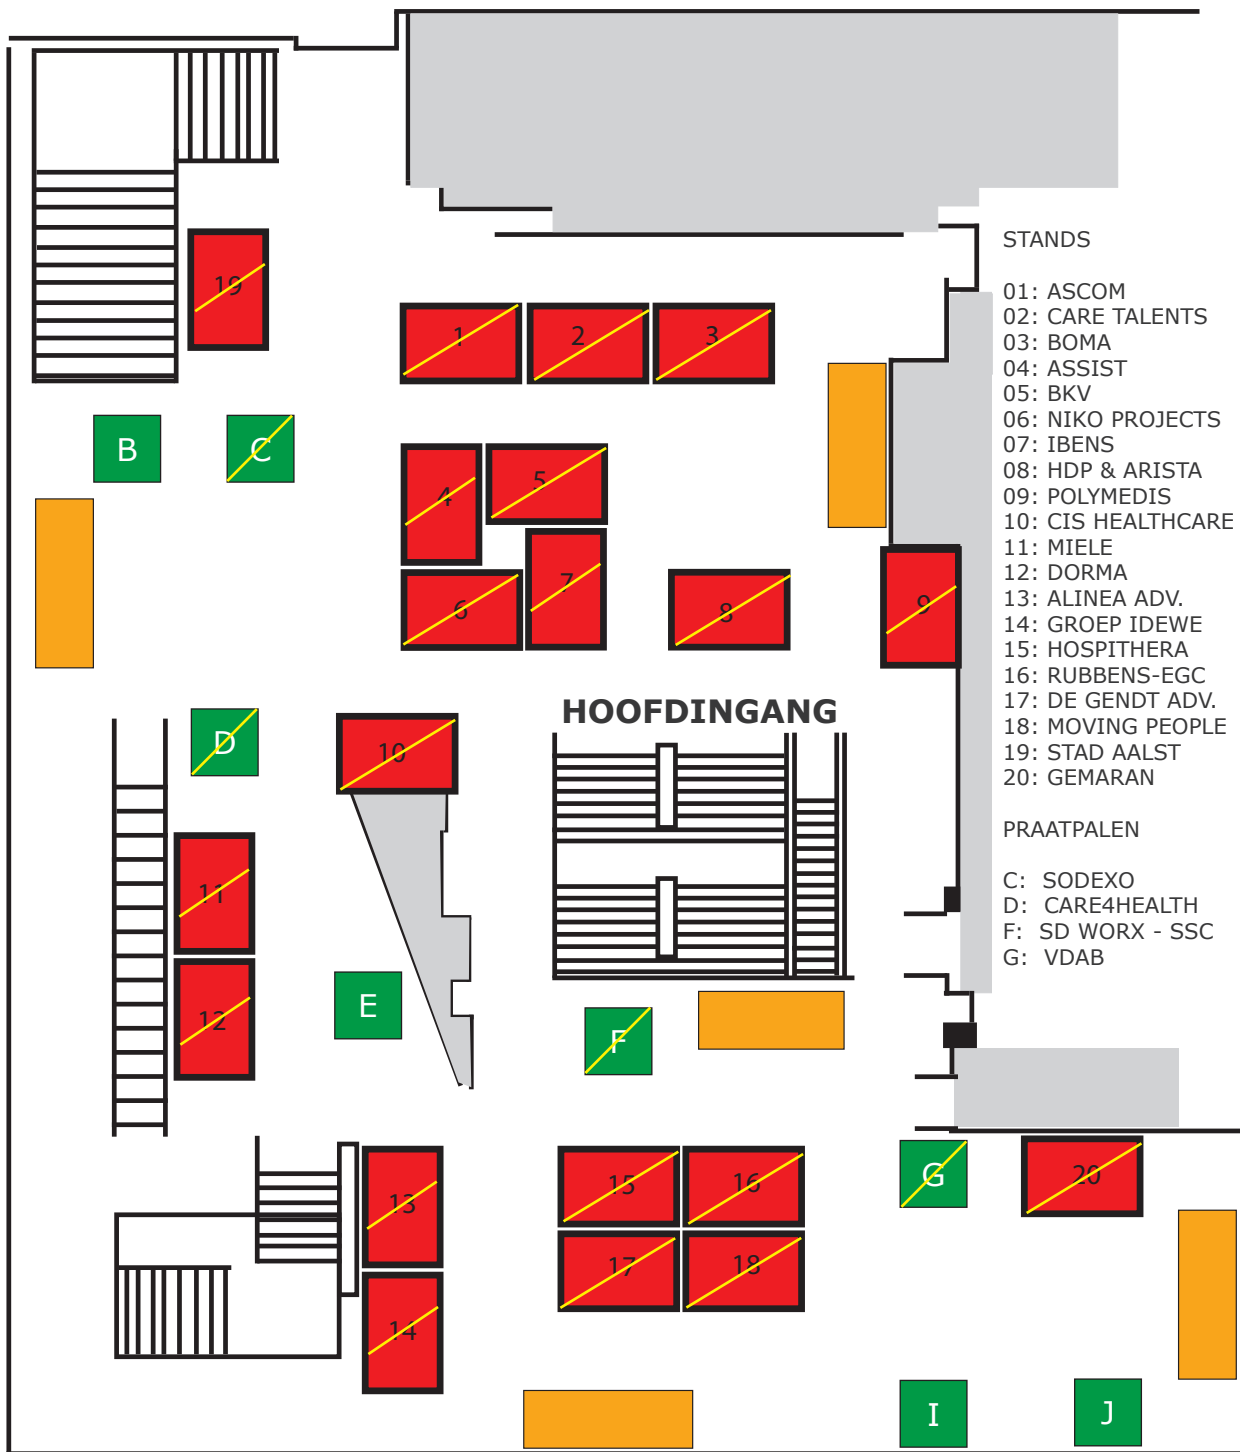

PRAATPALEN

vrij

niet vrij

CATERINGZONE

STANDS

- 01: ASCOM
- 02: CARE TALENTS
- 03: BOMA
- 04: ASSIST
- 05: BKV
- 06: NIKO PROJECTS
- 07: IBENS
- 08: HDP & ARISTA
- 09: POLYMEDIS
- 10: CIS HEALTHCARE
- 11: MIELE
- 12: DORMA
- 13: ALINEA ADV.
- 14: GROEP IDEWE
- 15: HOSPITHERA
- 16: RUBBENS-EGC
- 17: DE GENDT ADV.
- 18: MOVING PEOPLE
- 19: STAD AALST
- 20: GEMARAN

PRAATPALEN

- C: SODEXO
- D: CARE4HEALTH
- F: SD WORX - SSC
- G: VDAB

Praatpalen

Exhbitiestands

Cateringzone

Alle exhbitiestands LxB: 300 x 200, behalve stand 10: 400 x 150
 Maximale hoogte van stands 1 t/m 9: 225; stand 10 t/m 20: 250
 Praatpalen LxBxH 80x80x250